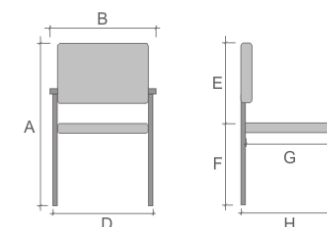

NOVAISO

artofis

KARTA PRODUKTU

GRUPA TOWAROWA – krzesła biurowe konferencyjne	
TYP KRZESŁA	NOVAISO
Wymiary gabarytowe [cm]	
Szerokość	54,5
Głębokość	41,5
Wysokość	77
Wymiary dodatkowe [cm]	
Głębokość siedziska	39,5
Szerokość siedziska	46
Wysokość oparcia	34
Szerokość oparcia	46
Wysokość siedziska	43
Elementy konstrukcyjne	
Stelaż oparcie/siedzisko	Tworzywo sztuczne
Stelaż krzesła	Stalowy malowany proszkowo lub chromowany
Inne	
Podłokietniki – opcja	polipropylen
Materiał tapicerski	X

	A	B	D	E	F	G	H
NOVAISO	770	460	545	340	430	395	415

wymiary podane w mm